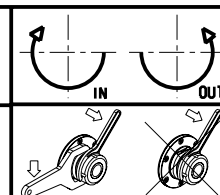

ORIENTABILE DI 360°

Cod. MT	Mandrino Spindle Spindel	I	RPM	Reversibile lato mandrino/contromandrino Reversible sub/main spindle side Umkehrbare Spindelseite/ Gegenspindelseite	Lubrificazione int. Coolant through Innenkuehlung	Lubrificazione est. Ext. coolant Aussenkuehlung	ØD	H	CHIAVI INCLUSE Keys included Schlüssel einbegriffen				
0188022	Ø22x12	1:1	4000	X	-	X	63-70-80	MAX 12	CHUB38	CHUB17	CHESL08	CHESL07	NEW

BIGLIA

MOD: B301/445/470/501(Y-S)/510/545/550/565/650/658/1200

MODULO MOTORIZZATO PER VITI-SENZA-FINE

Driven tool for worm screws

Angetriebenes Werkzeug für schrauben ohne ende

**M.T. srl**

Via dei Tamerici 1/3  
Tel. 0541/956034-957884