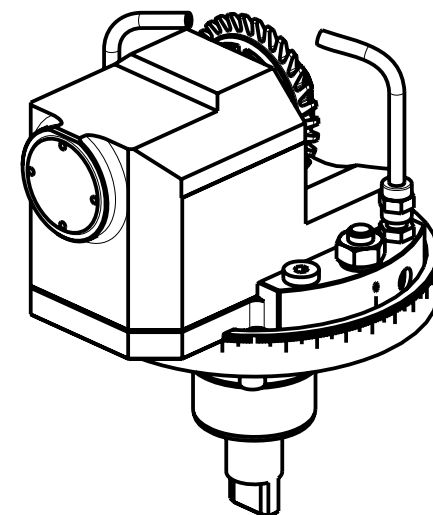

ORIENTABILE DI 360°

Cod. MT	Mandrino Spindle Spindel	I	RPM	Reversibile lato mandrino/contromandrino Reversible sub/main spindle side Umkehrbare Spindelseite/ Gegenspindelseite	Lubrificazione int. Coolant through Innenkuehlung	Lubrificazione est. Ext. coolant Aussenkuehlung	ØD	H	CHIAVI INCLUSE Keys included Schlüssel einbegriffen				
0188022	Ø22x12	1:1	4000	X	-	X	63-70-80	MAX 12	CHUB38	CHUB17	CHESL08	CHESL07	NEW

BIGLIA

MOD: B301/445/470/501(Y-S)/510/545/550/565/650/658/1200

MODULO MOTORIZZATO PER VITI-SENZA-FINE

Driven tool for worm screws

Angetriebenes Werkzeug für schrauben ohne ende

**M.T. srl**

Via dei Tamerici 1/3  
Tel. 0541/956034-957884